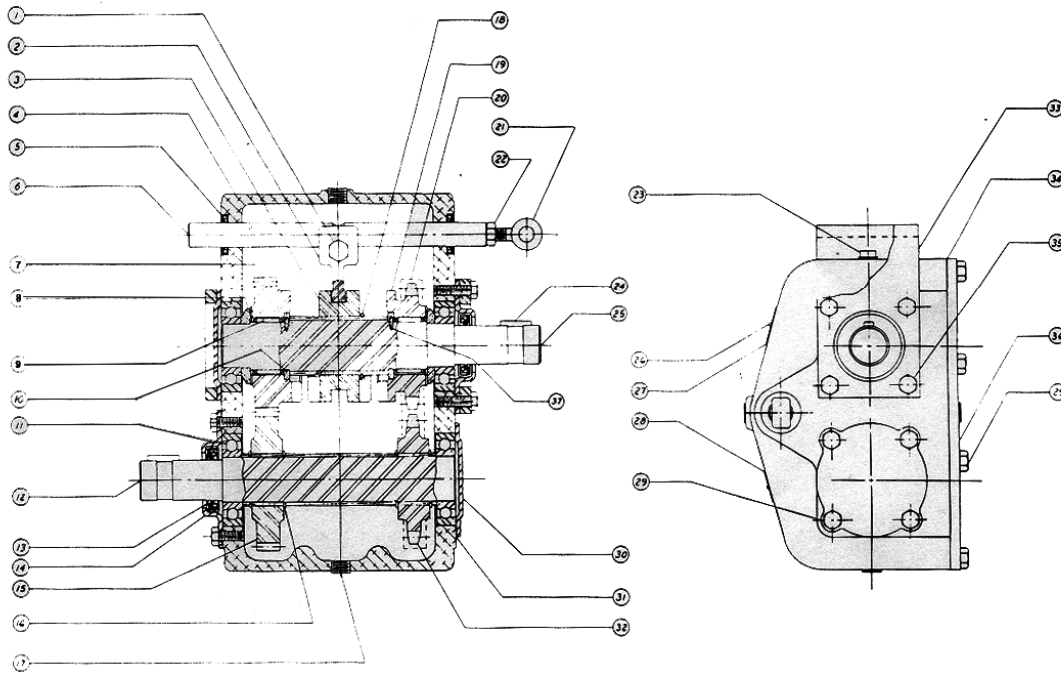

MODEL RS172

Valley Gear
& Machine, Inc.
 989-269-8177

MODEL RS172 Rapid Shift
RATIOS 1:1 FWD
 1:1 REV

<i>Item</i>	<i>Part No.</i>	<i>Description</i>	<i>Qty</i>
1	22328	Capscrew	1
2	27490	Yoke	1
3	27486	Clutch	1
4	27482	Housing	1
5	21512	Oil Seal	2
6	27500	Shaft	1
7	27499	Gear	1
8	27721	Washer	2
9	26043	Bearing	2
10	27722	Washer	2
11	21017	Bearing	4
12	27496	Shaft	1
13	21015	Oil Seal	2
14	21528	Cap	2
15	27492	Gear	1
16	23937	Snap Ring	4
17	23615	Plug	3
18	27488	Spring	1
19	27487	Sprocket	1
20	26652	Chain	1
21	21135	Eye Bolt	1
22	20271	Nut	1
23	27504	Breather	1
24	20105	Key	2
25	27498	Shaft	1
26	21775	Drive Screw	4
27	24043	Name Plate	1
28	21771	Input Name Plate	1
29	20280	Capscrew	20
30	21669	Cap	2
31	21670	Gasket	4
32	27483	Sprocket	1
33	27505	Bracket	2
34	27501	Gasket	1
35	27718	Capscrew	8
36	27503	Cover	1
37	23926	Roll Pin	2