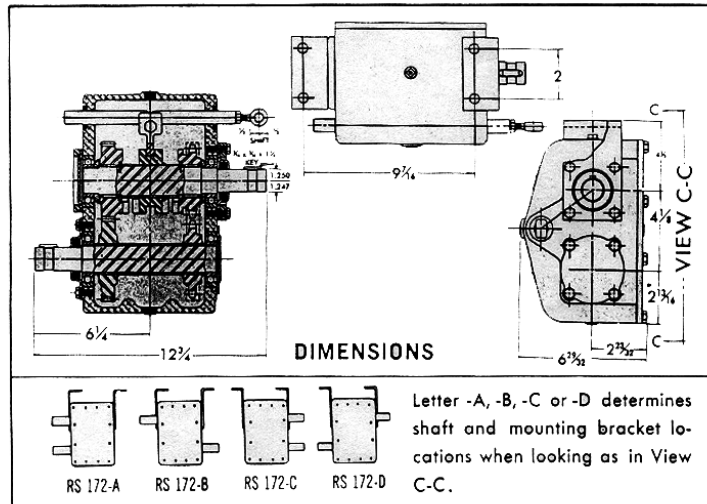

MODEL RS172

Valley Gear
& Machine, Inc.
 989-269-8177

MODEL RS172 Rapid Shift
RATIOS 1:1 FWD
 1:1 REV

<i>Item</i>	<i>Part No.</i>	<i>Description</i>	<i>Qty</i>
1	22328	Capscrew	1
2	27490	Yoke	1
3	27486	Clutch	1
4	27482	Housing	1
5	21512	Oil Seal	2
6	27500	Shaft	1
7	27499	Gear	1
8	27721	Washer	2
9	26043	Bearing	2
10	27722	Washer	2
11	21017	Bearing	4
12	27496	Shaft	1
13	21015	Oil Seal	2
14	21528	Cap	2
15	27492	Gear	1
16	23937	Snap Ring	4
17	23615	Plug	3
18	27488	Spring	1
19	27487	Sprocket	1
20	26652	Chain	1
21	21135	Eye Bolt	1
22	20271	Nut	1
23	27504	Breather	1
24	20105	Key	2
25	27498	Shaft	1
26	21775	Drive Screw	4
27	24043	Name Plate	1
28	21771	Input Name Plate	1
29	20280	Capscrew	20
30	21669	Cap	2
31	21670	Gasket	4
32	27483	Sprocket	1
33	27505	Bracket	2
34	27501	Gasket	1
35	27718	Capscrew	8
36	27503	Cover	1
37	23926	Roll Pin	2