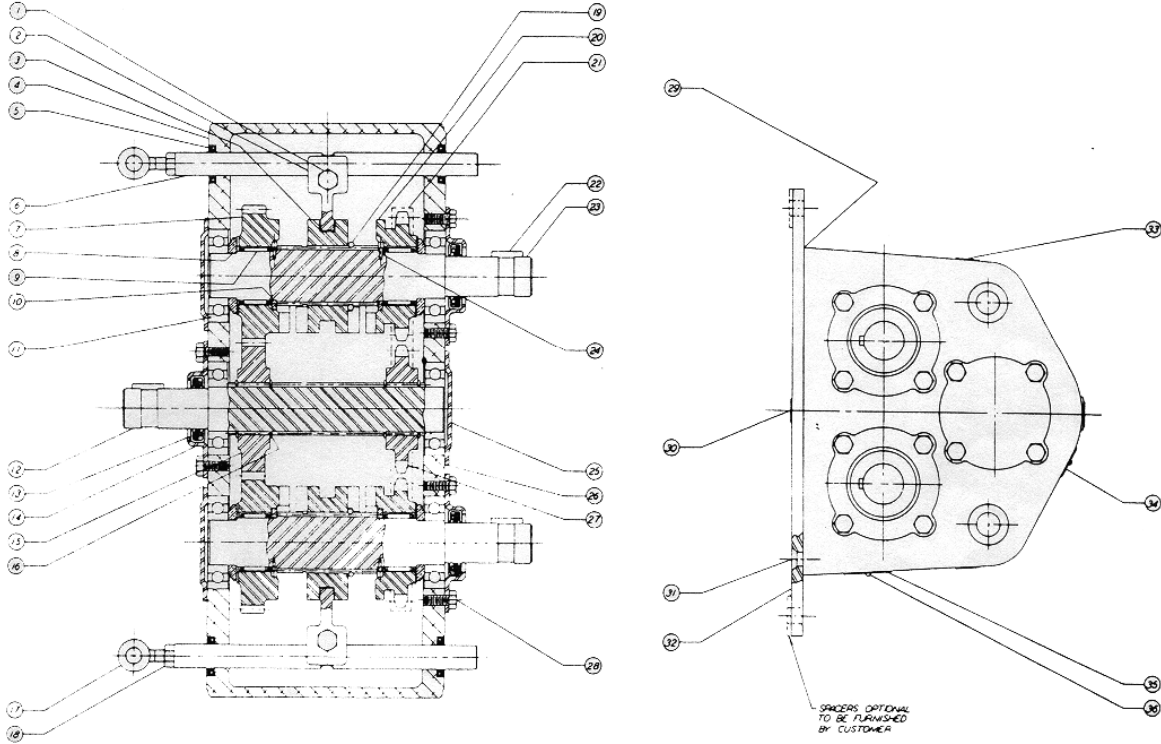

# MODEL PD935

**MODEL** PD935 Rapid Shift Power Divider

**PARTS AVAILABLE ONLY**

**RATIOS** 1:1 FWD

1:1 REV

<i>Item</i>	<i>Part No.</i>	<i>Description</i>	<i>Qty</i>
1	22328	Capscrew	2
2	27490	Yoke	2
3	27486	Clutch	2
4	28222	Housing	1
5	21512	Oil Seal	4
6	27500	Shaft	2
7	27499	Gear	2
8	27721	Washer	4
9	26043	Bearing	4
10	27722	Washer	4
11	21017	Bearing	6
12	27496	Shaft	1
13	21015	Oil Seal	3
14	21528	Cap	3
15	27492	Gear	1
16	23937	Snap Ring	4
17	21135	Eye Bolt	2
18	20271	Nut	2
19	27488	Spring	2
20	27487	Sprocket	2
21	28239	Chain	1
22	20105	Key	3
23	27498	Shaft	2
24	23926	Roll Pin	4
25	21669	Cap	3
26	21670	Gasket	6
27	27483	Sprocket	1
28	20280	Capscrew	24
29	28233	Gasket	1
30	27504	Breather	1
31	24480	Cap Screw	12
32	28234	Cover	1
33	23615	Plug	3
34	21771	Input Name Plate	1
35	24043	Name Plate	1
36	21775	Drive Screw	4