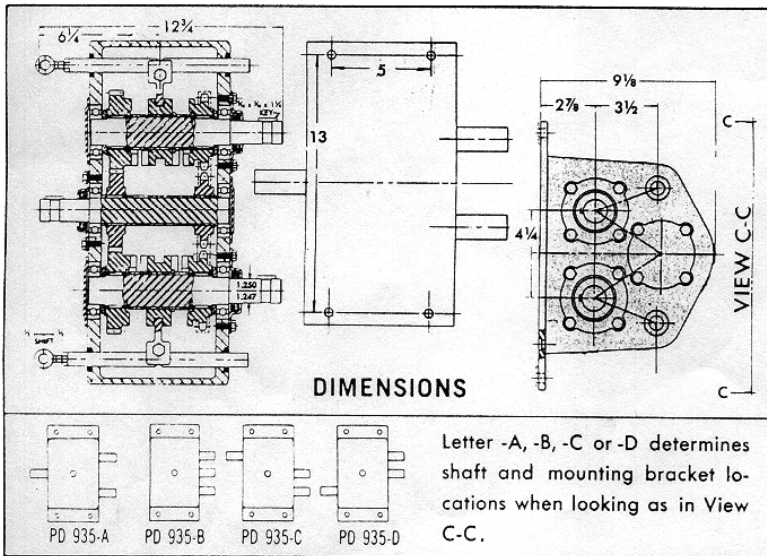

# MODEL PD935

**MODEL** PD935 Rapid Shift Power Divider

**PARTS AVAILABLE ONLY**

**RATIOS** 1:1 FWD

1:1 REV

<i>Item</i>	<i>Part No.</i>	<i>Description</i>	<i>Qty</i>
1	22328	Capscrew	2
2	27490	Yoke	2
3	27486	Clutch	2
4	28222	Housing	1
5	21512	Oil Seal	4
6	27500	Shaft	2
7	27499	Gear	2
8	27721	Washer	4
9	26043	Bearing	4
10	27722	Washer	4
11	21017	Bearing	6
12	27496	Shaft	1
13	21015	Oil Seal	3
14	21528	Cap	3
15	27492	Gear	1
16	23937	Snap Ring	4
17	21135	Eye Bolt	2
18	20271	Nut	2
19	27488	Spring	2
20	27487	Sprocket	2
21	28239	Chain	1
22	20105	Key	3
23	27498	Shaft	2
24	23926	Roll Pin	4
25	21669	Cap	3
26	21670	Gasket	6
27	27483	Sprocket	1
28	20280	Capscrew	24
29	28233	Gasket	1
30	27504	Breather	1
31	24480	Cap Screw	12
32	28234	Cover	1
33	23615	Plug	3
34	21771	Input Name Plate	1
35	24043	Name Plate	1
36	21775	Drive Screw	4